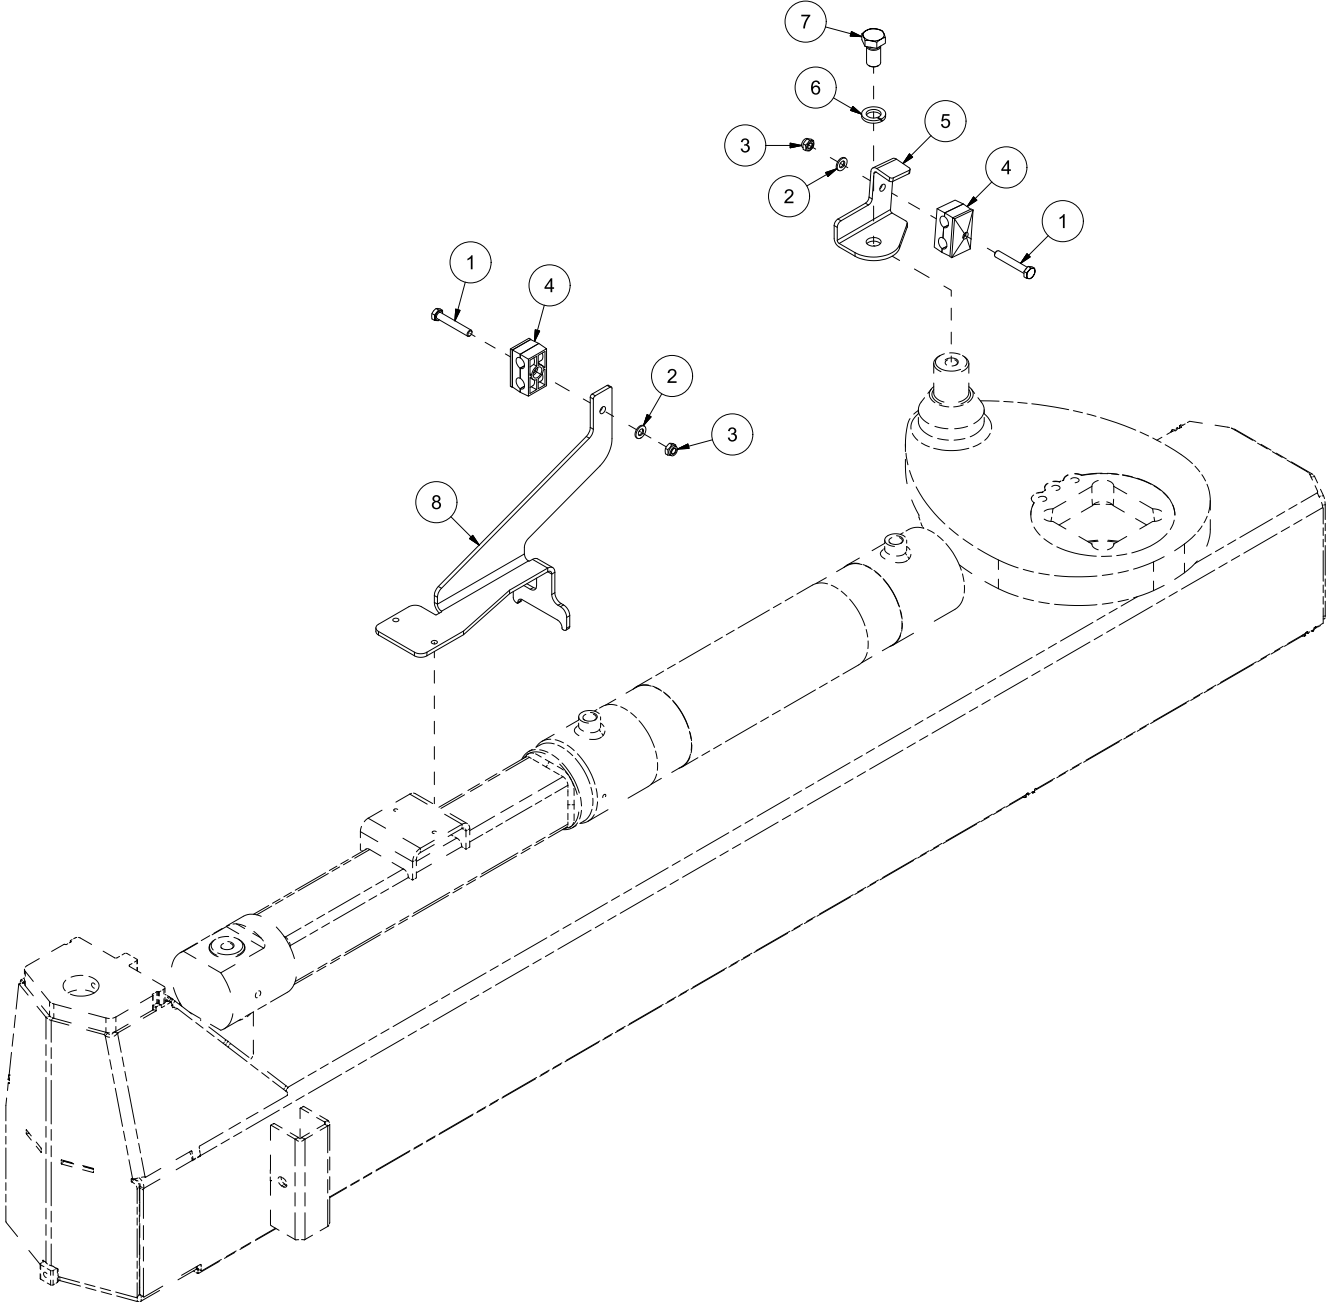

Pos	Qty	Article no	Designation
1	2	2422256	Hexagon screw M8x50 EIZn 8.8 DIN 931
2	2	2531047	Washer M8 EIZn DIN 125
3	2	2483609	Locking nut M8 EIZn DIN 985
4	2	4251206	Hose holder
5	1	1235122	Rear hose attachment
6	1	2534078	Spring washer M16 EIZn DIN 127
7	1	2422485	Hexagon screw M16x30 EIZn 8.8 DIN 933
8	1	12353008	Front hose attachment