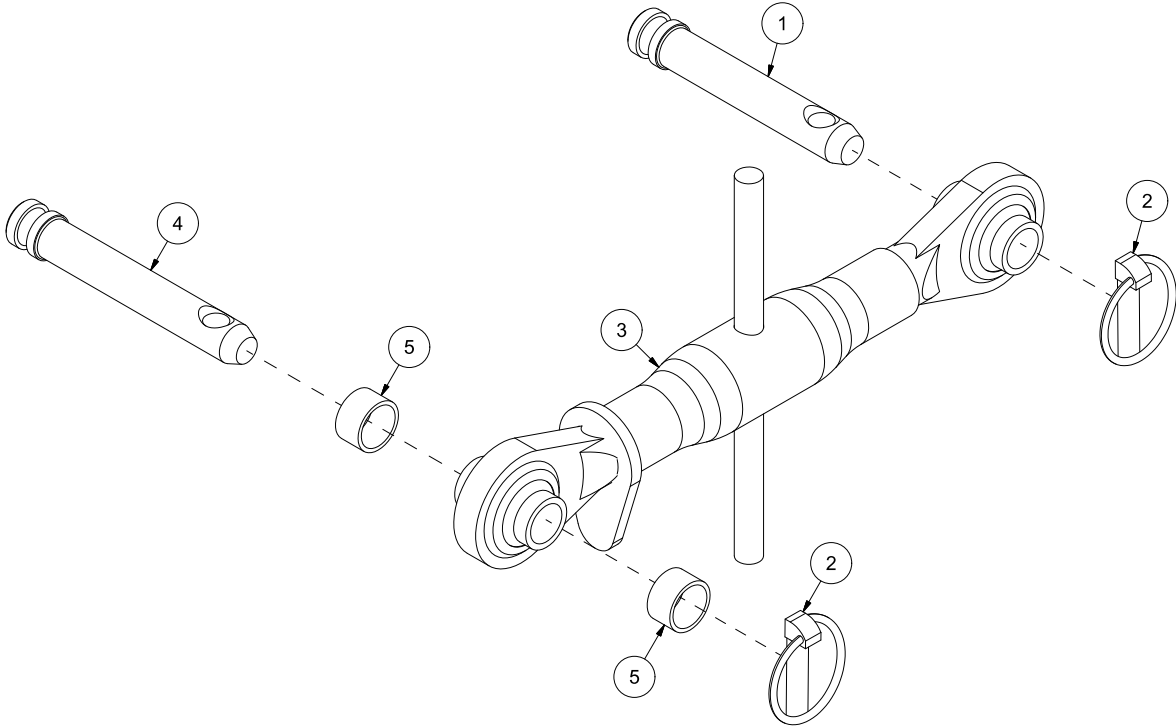

Pos	Qty	Article no	Designation
1	1	2526321	Top strut bolt cat.1 Ø19x70
2	2	2556142	Locking pin Ø10x40
3	1	2551707	Top strut - Turnbuckle 290mm
4	1	2526322	Top strut bolt cat. 1 Ø19x97
5	2	1235178	Sleeve Ø21/25x14