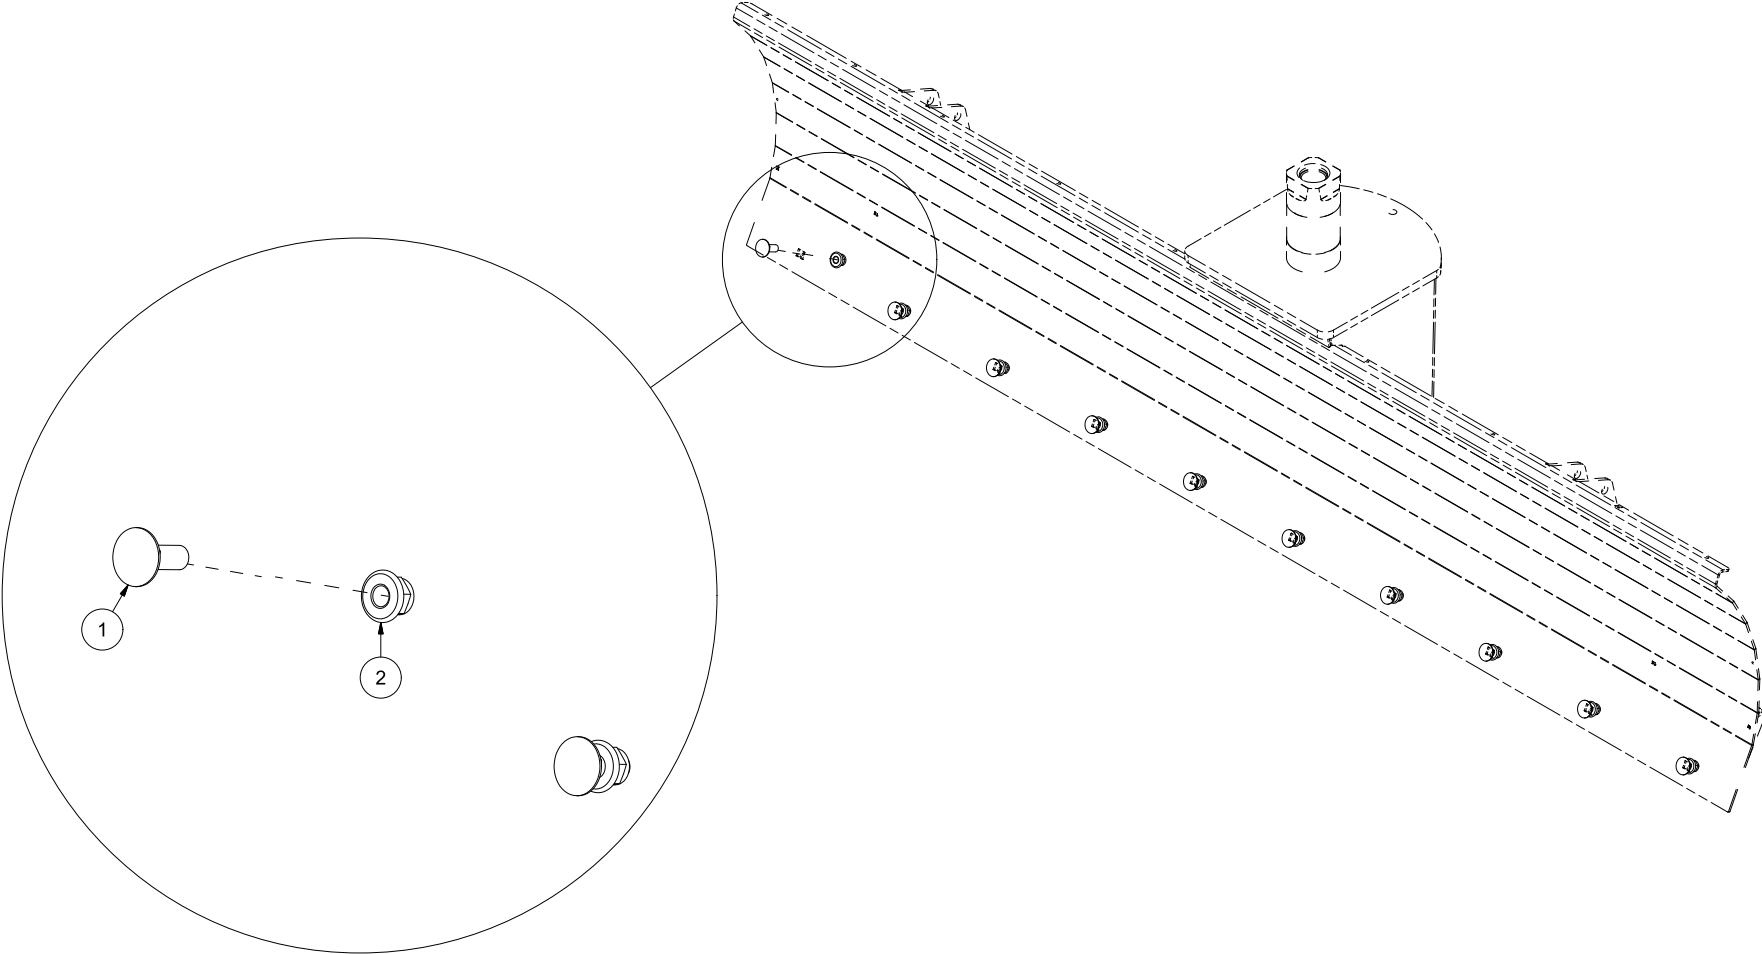

Pos	Qty	Article no	Desigantion
1	10	2344491	Locking screw M16x45 EIZn 8.8 DIN 603
2	10	2489175	Locking nut with flange M16 EIZn DIN 6926